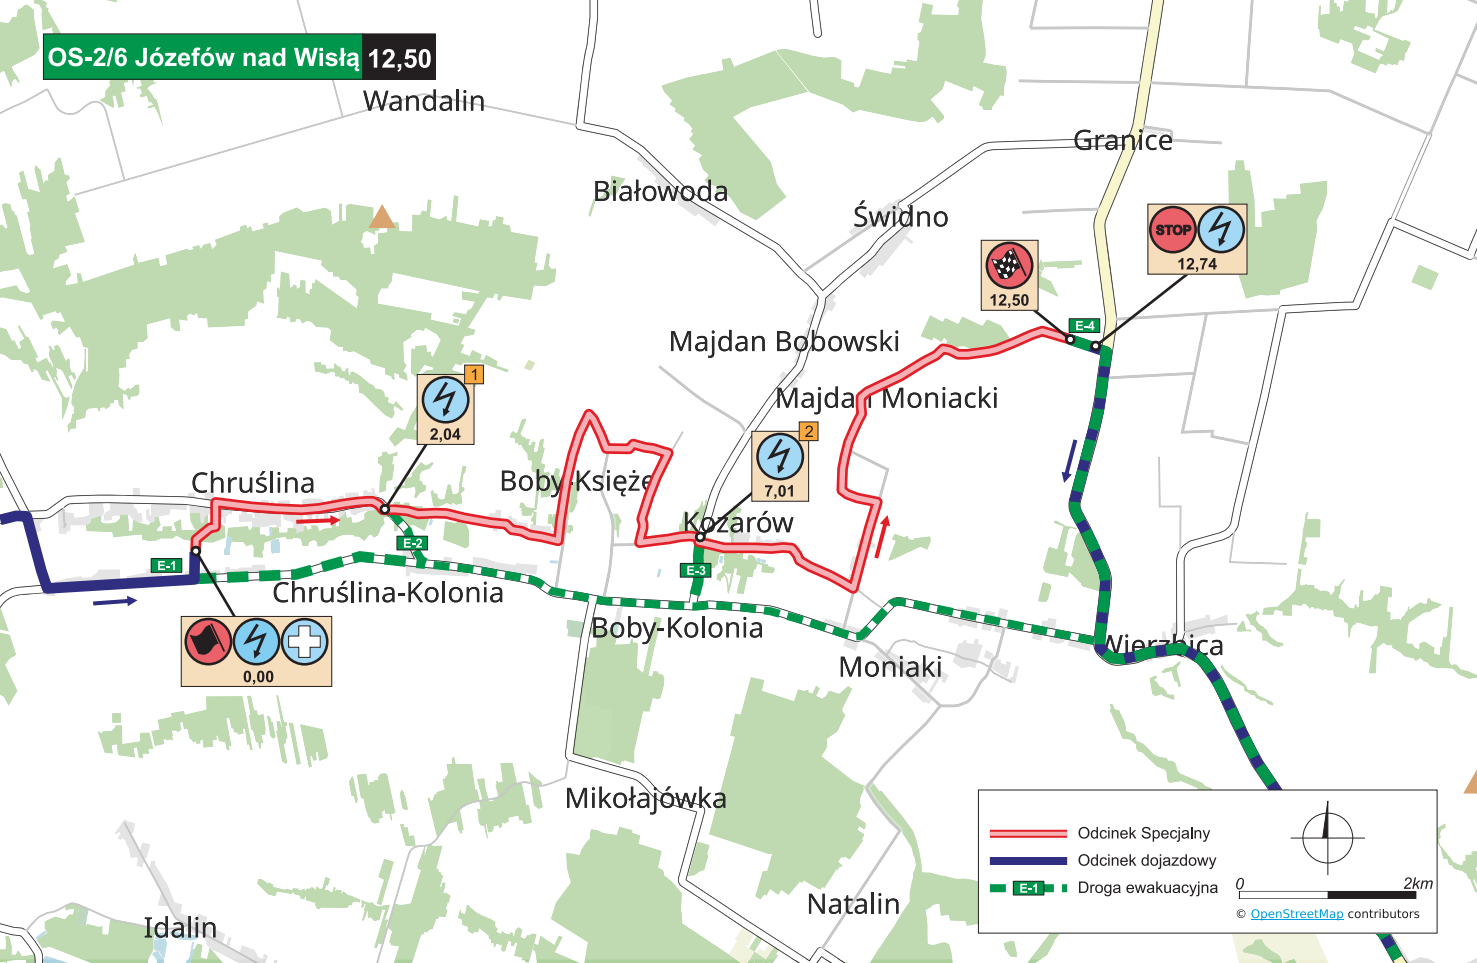

OS-2/6 Józefów nad Wisłą 12,50

Wandalin

Białowoda

Świdno

Granice

Majdan Bobowski

Majdan Moniacki

Chruślina

Boby Księża

Kozarów

Chruślina-Kolonia

Boby-Kolonia

Moniaki

Mierzbica

Mikołajówka

Natalin

— Odcinek Specjalny

— Odcinek dojazdowy

— E-1 — Droga ewakuacyjna

0 2km

© OpenStreetMap contributors