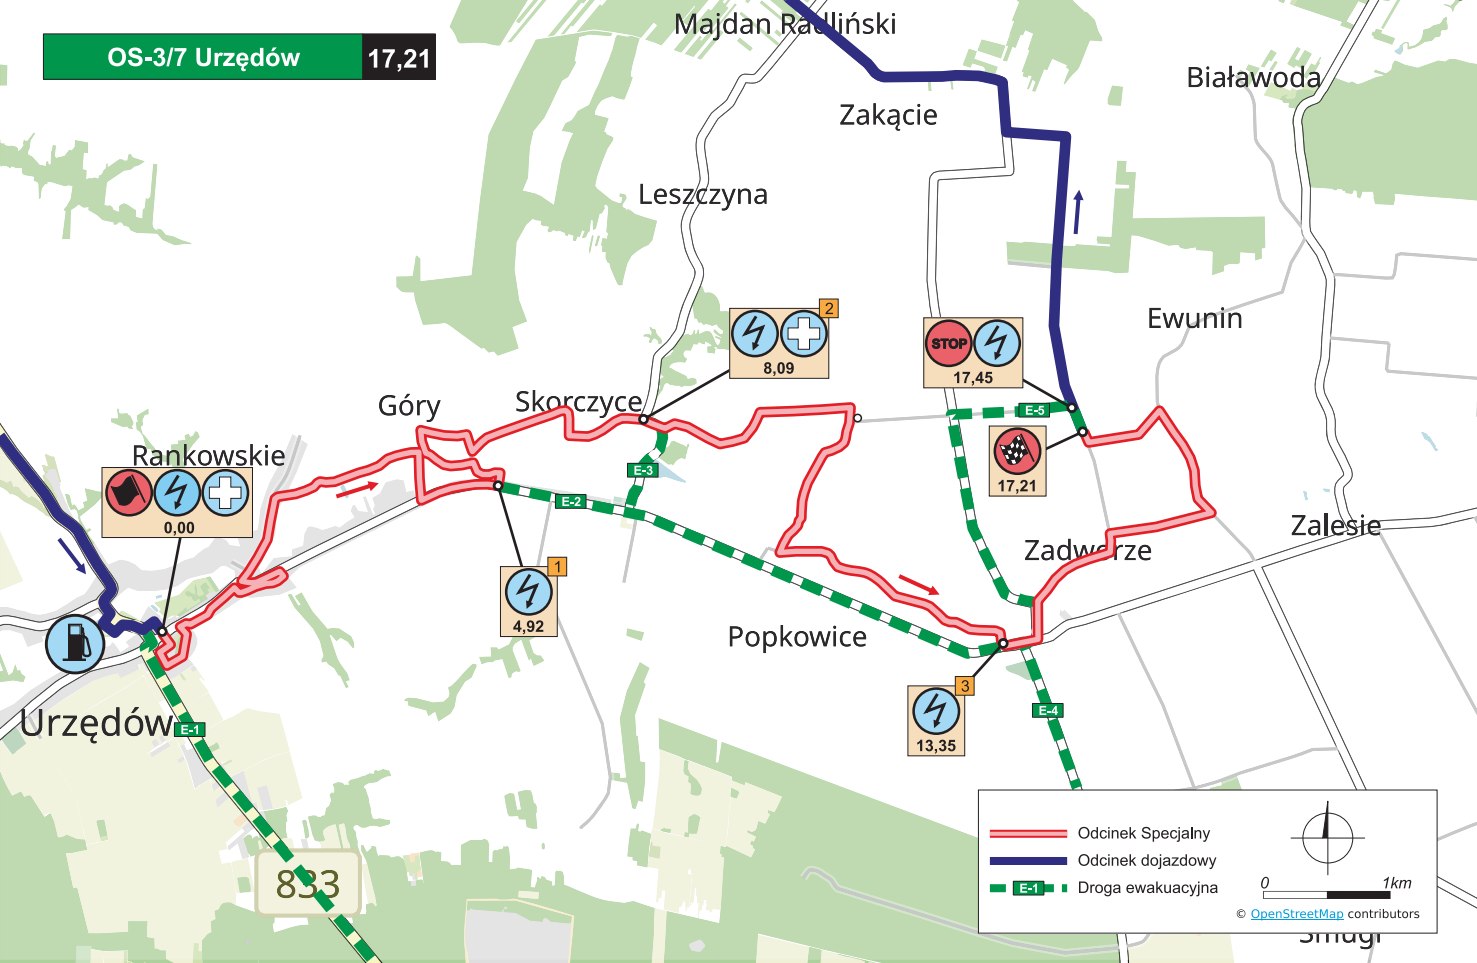

OS-3/7 Urzędów

17,21

Majdan Radliński

Białawoda

Zakęcie

Leszczyna

Ewunin

Góry

Skorczyce

Rankowskie

Zalesie

Zadwórze

Popkowice

Urzędów

833

Legend:

- Odcinek Specjalny
- Odcinek dojazdowy
- - - Droga ewakuacyjna

0 1km

© OpenStreetMap contributors